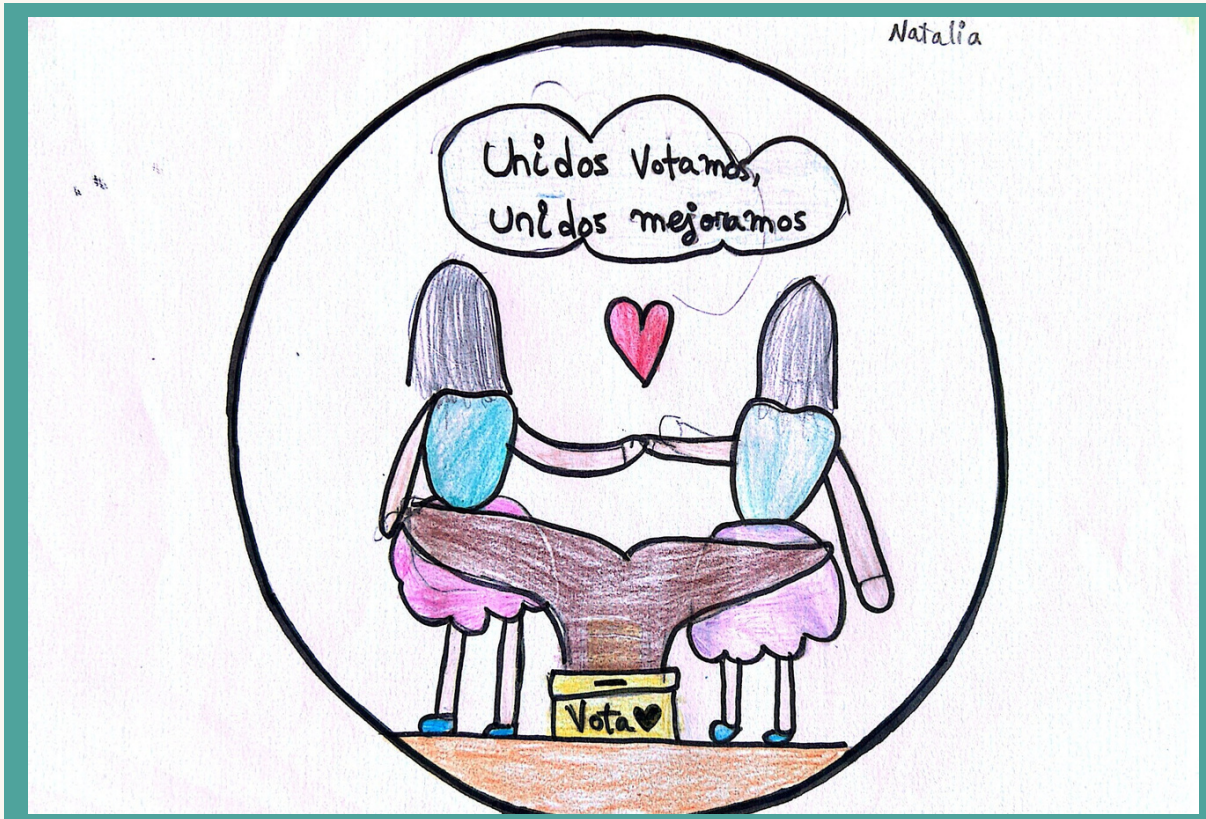

SELECCIÓN DE NUESTRO LOGO

CEIP SAN FÉLIX (CARTAGENA)

CEIP
SAN
FÉLIX
CARTAGENA

Para la creación de nuestro logo , propusimos una lluvia de ideas, para orientar al grupo motor.

Lluvia de ideas

- 1 Manos unidas o personas
- 2 Logo del colegio
- 3 Cola de la ballena (Cartagena)
- 4 Votaciones
- 5 Ciudad/colegio.

¡Estos son los resultados!

Por votación, los alumnos y alumnas eligieron estos dos logos:

Natalia

Alexandra
Isaac

Este es el resultado:

Nuestro logo
incluye:

- ✓ Un niño y una niña, simbolizando la igualdad.
- ✓ El logo de nuestro colegio.
- ✓ La Cola de ballena de Cartagena.
- ✓ Una urna (referente a la votación)